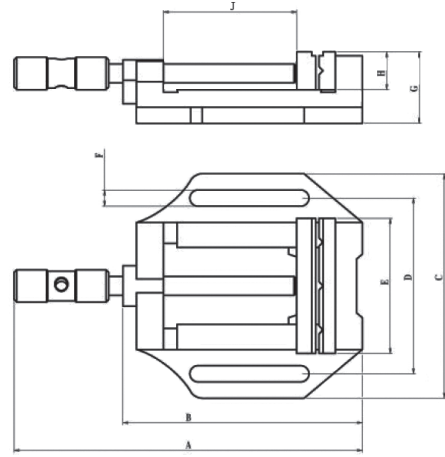

MATKAP MENGENELERİ

SİP. NO.	A	B	C	D	E	F	G	H	J	Kg
41-074-001	115	130	130	100	75	12	54	27	55	2,2
41-074-002	260	175	162	128	100	12	56	27	90	3,5
41-074-003	300	204	182	150	125	12	64	33	110	4,5
41-074-004	328	232	208	170	150	12	68	33	135	5,5
41-074-005	400	300	248	210	200	12	72	39	190	11